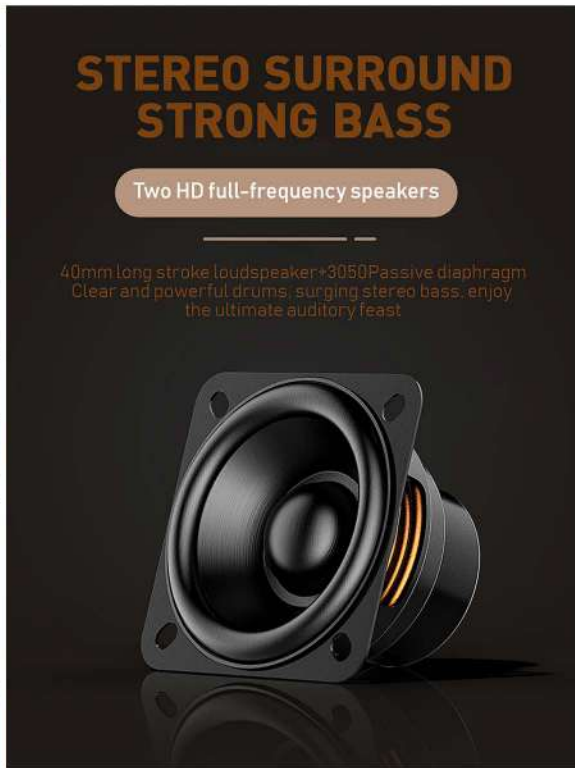

OneDer

**V6** PRICE: 1,190-