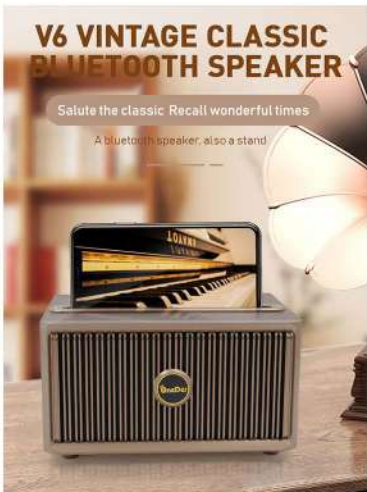

OneDer

**V6** PRICE: 1,190-

## ลำโพงบลูทูธมิวี่ สไตล์คลาสสิก

ลำโพงขนาดเล็ก แต่เสียงคุณภาพ

- คุณภาพเสียงเบสแน่น และทรงพลัง
- สามารถเชื่อมต่อบลูทูธได้ทั้ง โทรศัพท์มือถือ โน้ตบุ๊ก หรืออื่นๆ
- รองรับ Micro SD Card, TF Card & Flash Drive
- เปิดฟังช่องวิทยุได้ในตัว
- มีที่วางมือถือด้านบน รับชมวีดีโอได้

## A SPEAKER, ALSO A HOLDER

ONEDER V06 desktop Bluetooth speaker

Equipped with 2 HD full frequency speakers