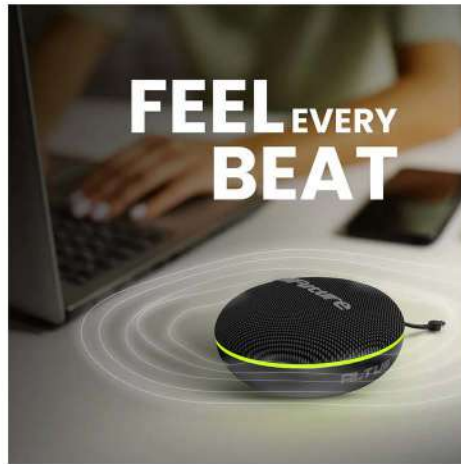

HiFuture

MAKES LIFE MORE VALUABLE

จิวแต่แจ้ว เน้นพกพา ไปไหนก็มีเสียงเพลงได้ทุกที่

- เป็นลำโพงที่เน้นพกพา ไม่ว่าจะไปแคมป์ปิ้ง ปาร์ตี้ริมทะเล ก็เปิดเพลงเพิ่มบรรยากาศได้
- ให้เสียงที่ชัดใส และเบสที่นุ่มนวล แต่ทรงพลัง ถึงแม้แบตใกล้หมด แต่ให้เสียงเท่าเดิม
- เป็น True Wireless Speaker สามารถเชื่อมต่อพร้อมกันถึง 2 ตัว
- เชื่อมต่อได้เร็วและนิ่ง ด้วย Bluetooth 5.3 ใหม่ล่าสุด
- ชาร์จ 1 ครั้ง เล่นได้ต่อเนื่อง 8 ชั่วโมง (*แบตเตอรี่อยู่กับระดับเสียงที่เปิด)
- กันน้ำระดับ IPX5 กันฝน กันน้ำสาดได้
- มีสายคล้อง สวมข้อมือ หรือกระเป๋าเป้ ได้

เหมาะกับสายแคมป์ปิ้ง พกพาสะดวก เปิดเพลงฟัง สร้างบรรยากาศ

- เสียงเบสชัดเจน ย่านเสียงต่ำและสูงไม่ปนกัน มุมเสียงที่กว้าง
- IPX7 Water Proof กันน้ำระดับ 1 เมตร นานสุด 30 นาที
- ชาร์จ 1 ครั้ง สามารถเล่นต่อเนื่องนานถึง 12 ชั่วโมง
(*แบตเตอรี่อยู่กับระดับเสียงที่เปิด)

GRAVITY

#BeatMaker

PRICE : **4,890-**

ให้เสียงที่ดีที่สุด ระดับ Audiophile คมชัดทุกย่านเสียง

- ให้เสียงที่ดีที่สุดระดับ Audiophile ด้วยเสียงคุณภาพสูง นุ่มลึก คมชัด เก็บทุกรายละเอียดดนตรี
- เน้นเสียง Shimmer ที่ชัดมาก เบสแน่น และเสียงทรงพลังขั้นสุด
- IPX7 Water Proof กันน้ำระดับ 1 เมตร นานสุด 30 นาที
- ชาร์จ 1 ครั้ง สามารถเล่นต่อเนื่องนานถึง 8 ชั่วโมง (*ขึ้นอยู่กับระดับเสียงที่เปิด)

100W OUTPUT POWER

SING LIKE A
ROCKSTAR

MUSIC BOX

#SingTogether

PRICE : 6,990-

ตัดเสียงนักร้องได้ เพิ่มความมันให้ปาร์ตี้ด้วยไมค์คู่

- เสียงใส คมชัด เบสแน่น และให้พลังเสียงกระหึ่มทั่วบริเวณ ให้คุณร้องคาราโอเกะได้ถูกใจ
- ไมค์บลูทูธไร้สาย เสียงไม่ก้อง ร้องเพลงพร้อมเต้นกับเพื่อนๆ ได้แบบไม่ต้องกังวล
- สามารถเชื่อมต่อลำโพงพร้อมกันได้ 2 ตัว เสียงออกซ้าย-ขวา เหมือนในโรงหนัง
- เชื่อมต่อได้เร็ว ด้วย Bluetooth 5.3 ใหม่ล่าสุด
- ชาร์จ 1 ครั้ง สามารถเล่นต่อเนื่องนานถึง 5-8 ชั่วโมง (*แบตเตอรี่ขึ้นอยู่กับระดับเสียงที่เปิด)
- เป็น Power Bank ในตัวด้วยแบตเตอรี่สูงถึง 12,000mAh (5V/1A)
- กันน้ำ IPX5 กันฝน กันน้ำสาดได้ พร้อมไฟ RGB สวยงาม
- ทน 100W ดังทั่วถึงเท่าสนามบอล 7 คน