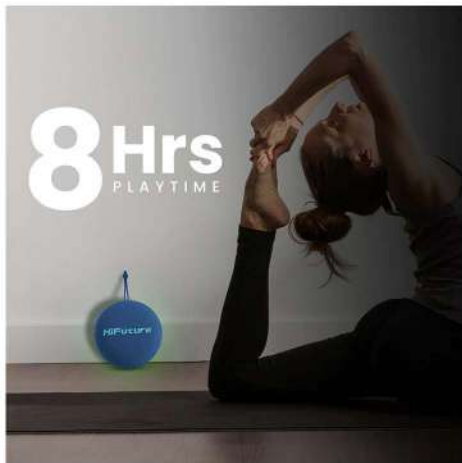

HiFuture

MAKES LIFE MORE VALUABLE

จิวแต่แจ้ว เน้นพกพา ไปไหนก็มีเสียงเพลงได้ทุกที่

- เป็นลำโพงที่เน้นพกพา ไม่ว่าจะไปแคมป์ปิ้ง ปาร์ตี้ริมทะเล ก็เปิดเพลงเพิ่มบรรยากาศได้
- ให้เสียงที่ชัดใส และเบสที่นุ่มนวล แต่ทรงพลัง ถึงแม้แบตใกล้หมด แต่ให้เสียงเท่าเดิม
- เป็น True Wireless Speaker สามารถเชื่อมต่อพร้อมกันถึง 2 ตัว
- เชื่อมต่อได้เร็วและนิ่ง ด้วย Bluetooth 5.3 ใหม่ล่าสุด
- ชาร์จ 1 ครั้ง เล่นได้ต่อเนื่อง 8 ชั่วโมง (*แบตเตอรี่อยู่กับระดับเสียงที่เปิด)
- กันน้ำระดับ IPX5 กันฝน กันน้ำสาดได้
- มีสายคล้อง สวมข้อมือ หรือกระเป๋าเป้ ได้

เหมาะกับสายแคมป์ปิ้ง พกพาสะดวก เปิดเพลงฟัง สร้างบรรยากาศ

- เสียงเบสชัดเจน ย่านเสียงต่ำและสูงไม่ปนกัน มุมเสียงที่กว้าง
- IPX7 Water Proof กันน้ำระดับ 1 เมตร นานสุด 30 นาที
- ชาร์จ 1 ครั้ง สามารถเล่นต่อเนื่องนานถึง 12 ชั่วโมง
(*แบตเตอรี่อยู่กับระดับเสียงที่เปิด)

GRAVITY

#BeatMaker

PRICE : **4,890-**

ให้เสียงที่ดีที่สุด ระดับ Audiophile คมชัดทุกย่านเสียง

- ให้เสียงที่ดีที่สุดระดับ Audiophile ด้วยเสียงคุณภาพสูง นุ่มลึก คมชัด เก็บทุกรายละเอียดดนตรี
- เน้นเสียง Shimmer ที่ชัดมาก เบสแน่น และเสียงทรงพลังขั้นสุด
- IPX7 Water Proof กันน้ำระดับ 1 เมตร นานสุด 30 นาที
- ชาร์จ 1 ครั้ง สามารถเล่นต่อเนื่องนานถึง 8 ชั่วโมง (*ขึ้นอยู่กับระดับเสียงที่เปิด)

100W OUTPUT POWER

SING LIKE A
ROCKSTAR

MUSIC BOX

#SingTogether

PRICE : 6,990-

ตัดเสียงนักร้องได้ เพิ่มความมันให้ปาร์ตี้ด้วยไมค์คู่

- เสียงใส คมชัด เบสแน่น และให้พลังเสียงกระหึ่มทั่วบริเวณ ให้คุณร้องคาราโอเกะได้ถูกใจ
- ไมค์บลูทูธไร้สาย เสียงไม่ก้อง ร้องเพลงพร้อมเต้นกับเพื่อนๆ ได้แบบไม่ต้องกังวล
- สามารถเชื่อมต่อลำโพงพร้อมกันได้ 2 ตัว เสียงออกซ้าย-ขวา เหมือนในโรงหนัง
- เชื่อมต่อได้เร็ว ด้วย Bluetooth 5.3 ใหม่ล่าสุด
- ชาร์จ 1 ครั้ง สามารถเล่นต่อเนื่องนานถึง 5-8 ชั่วโมง (*แบตเตอรี่ขึ้นอยู่กับระดับเสียงที่เปิด)
- เป็น Power Bank ในตัวด้วยแบตเตอรี่สูงถึง 12,000mAh (5V/1A)
- กันน้ำ IPX5 กันฝน กันน้ำสาดได้ พร้อมไฟ RGB สวยงาม
- ทน 100W ดังทั่วถึงเท่าสนามบอล 7 คน